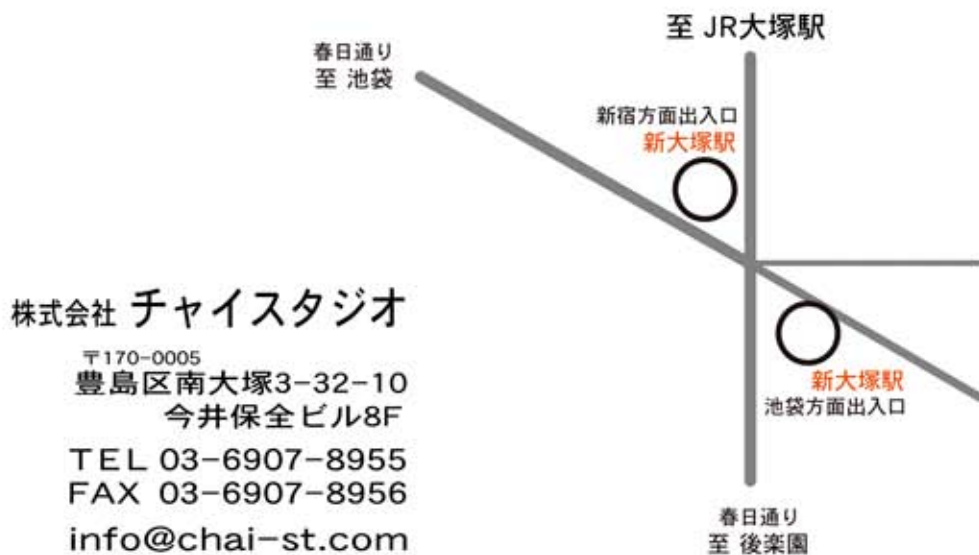

丸ノ内線新大塚駅より徒歩約10分

株式会社 チャイスタジオ
 〒170-0005
 豊島区南大塚3-32-10
 今井保全ビル8F
 TEL 03-6907-8955
 FAX 03-6907-8956
 info@chai-st.com

お車でお越しの方へ

申し訳ありませんが、スタジオに駐車場のご用意はありません
 近くのコインパーキングをご利用ください
 お越しいただいてからご案内致します